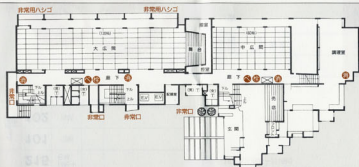

客室
501~508

5F

山梨県立

館内案内

● 客室ベレ ● 洗面所 ● トイレ

客室
401~416
スナック涼月

4F

玄関
フロント
大広間
中広間

3F

客室
201~215
娯楽室

2F

客室
101・102
上ノ湯
大浴場(男・女)
露天風呂(男・女)

1F