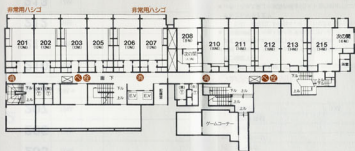

客室
501~508

5F

山梨県立

館内案内

● 客室ベレ ● 洗面所 ● トイレ

客室
401~416
スナック涼月

4F

玄関
フロント
大広間
中広間

3F

客室
201~215
娯楽室

2F

客室
101・102
上ノ湯
大浴場(男・女)
露天風呂(男・女)

1F